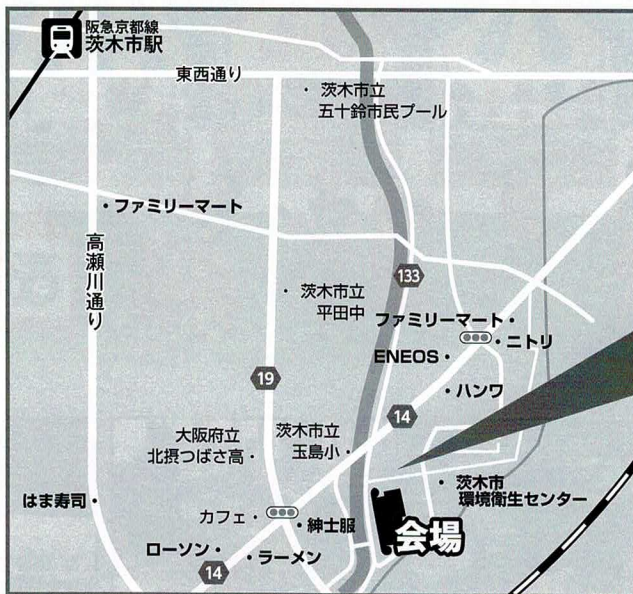

**総延床面積約 32万㎡、
関西最大級のプロジェクトが始動。
大阪府茨木市に最先端物流拠点
「GLP ALFALINK 茨木」誕生。**

2024年、関西北摂エリアのプライム立地に約32万㎡の、多機能大規模型物流施設「GLP ALFALINK 茨木」が誕生しました。

あらゆるビジネスニーズに応える最先端のソリューションやサービスで、今までに無い価値や事業を創造する ALFALINK の関西最大級プロジェクトが始まります。また、有事の際に地域住民の方々のが迅速かつ安全に緊急一時的に避難できる場所として施設の一部スペースを提供いたします。

**8/19(月)
2Fカフェテリアオープン！**

イベント限定 SPECIAL メニュー販売！

地域の皆様の語らいの場として誰でも利用できます。
買い物ついでにレストランでランチを食べたり、ワークスペースとしてご利用いただけます。

アクセスマップ

住所

GLP ALFALINK 茨木 1

〒567-0838 大阪府茨木市東野々宮町1番40号

アクセス

- 【電車】**・阪急京都線「茨木市」駅から約3.2km
 ・JR 京都線「茨木」駅から約4.2km
 ・大阪モノレール「沢良宜」駅から約3.0km
 ・大阪モノレール「摂津」駅から約4.0km
 ※会場へは徒歩・自転車や公共交通機関等をご利用ください
 (イベント駐車場はありません。)

「ALFALINK 茨木」専用アプリ

詳しいイベント情報やスケジュールなどは
専用アプリをダウンロードしてください。